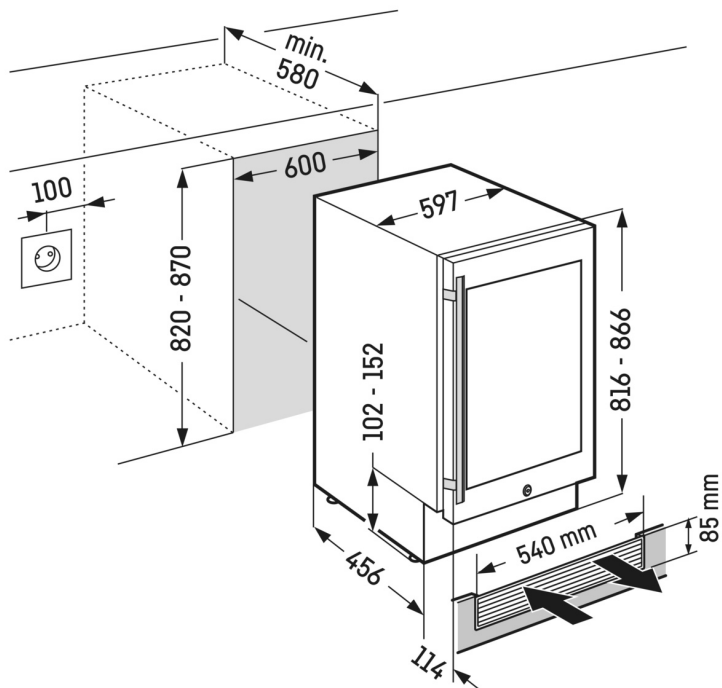

Dessin technique

Les produits et leurs détails sont mis en scène à des fins publicitaires. Bien que nous nous efforcions de garantir l'exactitude de toutes les données et informations contenues dans ce dépliant, Liebherr se réserve le droit de procéder à des modifications sans préavis. Dans la mesure où les dimensions, les spécifications et les performances réelles de l'appareil sont d'une importance décisive, nous recommandons de vérifier les instructions de montage jointes à l'appareil concerné. Liebherr décline toute responsabilité en cas de dommages éventuels. (30.01.2024)