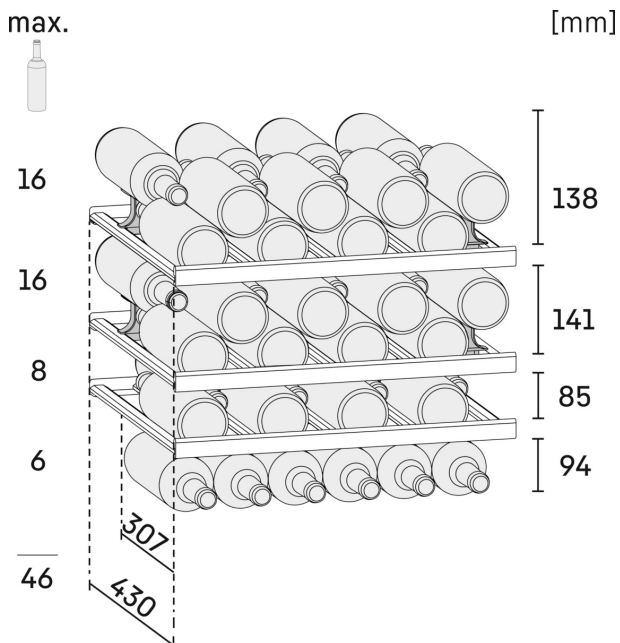

Dessin technique

Les produits et leurs détails sont mis en scène à des fins publicitaires. Bien que nous nous efforcions de garantir l'exactitude de toutes les données et informations contenues dans ce dépliant, Liebherr se réserve le droit de procéder à des modifications sans préavis. Dans la mesure où les dimensions, les spécifications et les performances réelles de l'appareil sont d'une importance décisive, nous recommandons de vérifier les instructions de montage jointes à l'appareil concerné. Liebherr décline toute responsabilité en cas de dommages éventuels. (30.01.2024)