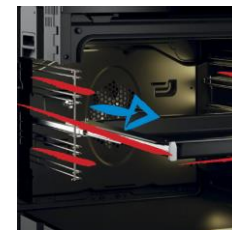

Nouvelle technologie AeroPerfect avec chaleur pulsée

Pour une cuisson plus rapide et parfaitement uniforme

Le puissant ventilateur propulse la chaleur grâce à ses 1650 tours/minute dans toute la cavité. La combinaison des 3 résistances voûte, sole et annulaire, fournit une cuisson extrêmement rapide et uniforme.

Rail télescopique

Accédez aux plats simplement et en toute sécurité

Le rail télescopique permet un accès simplifié et sécurisé aux plats. Il est désormais très facile d'enfourner et de retirer ses plats du four !