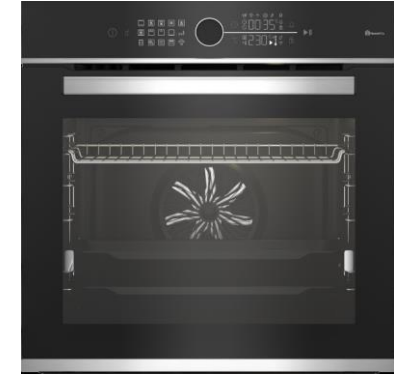

Existe uniquement en NOIR ET INOX