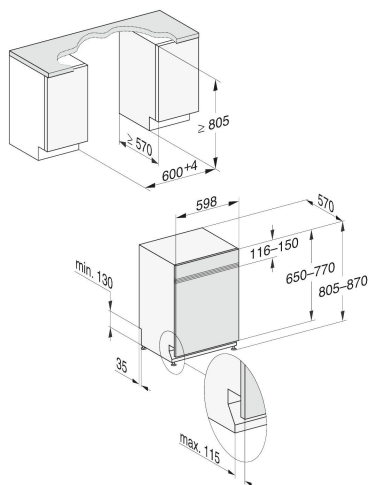

LAVE-VAISSELLE INTÉGRABLE G 7100 SCi BB

Informations logistiques

Code EAN : 4002516101451
Code SAP: 11090960

Dim.nettes (HxLxP): 805 x 598 x 570 mm
Dim.brutes (HxLxP): 970 x 670 x 690 mm
Poids brut: 56 kg / Poids net: 46.8 kg
Lieu de fabrication : Allemagne
Code douanier : 84221100
Alimentation électrique : 230 V- 50 Hz
Tarif de base HT : 1190.83 €
Prix max conseillé TTC* : 1429 € + 8 €
d'éco-part. soit 1437 €

Disponibilité : 01/05/2019

Caractéristiques

Coloris Blanc Brillant

Tiroir à couverts 3D Multiflex - 14 couverts

Paniers FlexLine ExtraComfort (avec FlexCare : pour un maintien stable des verres à pied et séchage sans trace grâce au silicone souple)

Classe énergétique A+++ -10%
44 dB(A)

8 programmes (ECO, Automatic, Quotidien 60°, Intensif 75°, Fragile 45°C, QuickPowerWash, Extra Silencieux 40 dB, Entretien Machine)

Options de lavage : IntenseZone, Express, Séchage +
Séchage AutoOpen

Affichage texte

SensorDry : Séchage adapté à la charge et à la température ambiante

Brilliant GlassCare

Départ différé avec affichage du temps restant

Fonction Eco Feedback

Fermeture de porte ComfortClose

Conso/cycle : 0,75 kWh - 8,9 l (à partir de 6L en programme Auto)
Conso/an: 213 kWh - 2492 l
Dim. H 80,5 x L 59,8 x P 57 cm

Verrouillage Sécurité enfants, Raccordement eau chaude et eau froide,
Aguasécurité: protection absolue contre les fuites d'eau

Bandeau de Commande

Les avantages Miele

Flexibilité maximale avec le tiroir à couverts 3D MultiFlex breveté, réglable en hauteur et coulissant pour laisser de la place aux ustensiles volumineux et aux verres à vin, et qui permet désormais de placer de petits éléments tels que des tasses à café.