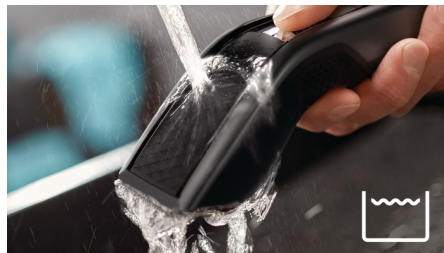

Entièrement lavable**

La tondeuse est étanche pour permettre un nettoyage en toute simplicité, sous l'eau du robinet. Pour qu'elle fonctionne comme au premier jour, rincez-la soigneusement à l'eau uniquement.