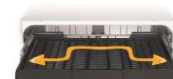

KDIS28122

Lave-vaisselle | 45 cm | 11 couverts | E | 47 dB(A) | 8.7 | 6 programmes | LedSpot

Installation SlideFit

Facilitez l'installation de votre lave-vaisselle

Avec ses charnières coulissantes, ce système permet une intégration parfaite du lave-vaisselle dans votre cuisine même pour les plinthes courtes (jusqu'à 6 cm).