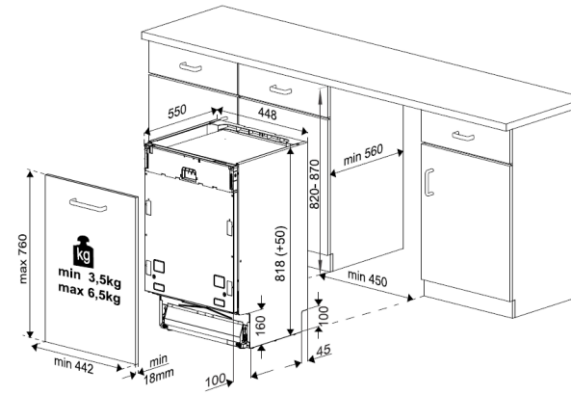

11 x

8,7 L

3:59

47 db

ABCd

11 ANS

Beko s'engage à conserver toutes les pièces détachées de cet appareil pendant 11 ans à compter de la date d'achat. BEKO France – Visuels non contractuels, informations sujettes à modifications. 22/02/2021 - V6

Fiche provisoire Suivez notre actualité sur le site beko.fr et sur