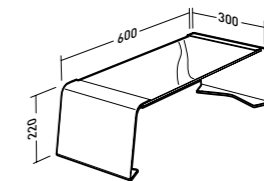

XL 40"-65"
102-165 cm

40 KG

Peignable

VESA
200>600ÉPAISSEUR MAXI
50 mm

- Patin stabilisateur en élastomère repositionnable
- Hauteur d'écran ajustable sur 200 mm (5 positions)
- Système de sécurité anti-décrochement de l'écran
- Structure en acier 5 mm, peinture époxy noire et blanche
- Gestion des câbles au dos
- Livré en 3 parties, montage en 5 minutes avec outil fourni

STANDiT™ PRO

Ref. 044661 GENCOD 318528 044661 2

NEW

XL 40"-65"
102-165 cm

50 KG

Peignable

VESA
200>600ÉPAISSEUR MAXI
80 mm

- Livré avec possibilité de sécurisation par perçage pour lieux publics

Banc 400

Ref. 044700 GENCOD 318528 044700 8

5 KG

- Dimensions utiles du plateau : 600 x 300 mm

Banc 600

Ref. 044760 GENCOD 318528 044760 2

5 KG

- Dimensions utiles du plateau : 710 x 300 mm

- Banc porte périphériques positionnable devant le STANDiT
- Montant en acier 3 mm, peinture époxy noire
- Plateau en verre trempé clair, 6 mm
- Dimensions utiles du plateau : 600 x 300 mm
- Hauteur du banc : 220 mm