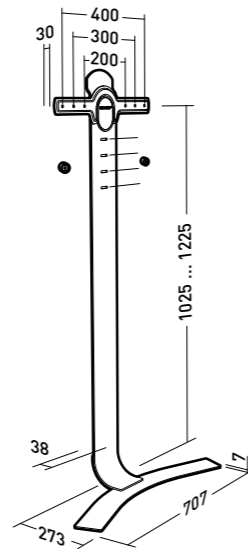

STANDiT™ 400

Ref. 044640 GENCOD 318528 044640 7

L 30"-52"
76-132 cm

30 KG

Peignable

VESA
200>400ÉPAISSEUR MAXI
50 mm

STANDiT™ 600

Ref. 044660 GENCOD 318528 044660 5

XL 40"-65"
102-165 cm

40 KG

Peignable

VESA
200>600ÉPAISSEUR MAXI
50 mm

- Patin stabilisateur en élastomère repositionnable
- Hauteur d'écran ajustable sur 200 mm (5 positions)
- Système de sécurité anti-décrochement de l'écran
- Structure en acier 5 mm, peinture époxy noire et blanche
- Gestion des câbles au dos
- Livré en 3 parties, montage en 5 minutes avec outil fourni

STANDiT™ PRO

Ref. 044661 GENCOD 318528 044661 2

NEW

XL 40"-65"
102-165 cm

50 KG

Peignable

VESA
200>600ÉPAISSEUR MAXI
80 mm

- Livré avec possibilité de sécurisation par perçage pour lieux publics

- Banc porte périphériques positionnable devant le STANDiT
- Montant en acier 3 mm, peinture époxy noire
- Plateau en verre trempé clair, 6 mm
- Dimensions utiles du plateau : 600 x 300 mm
- Hauteur du banc : 220 mm