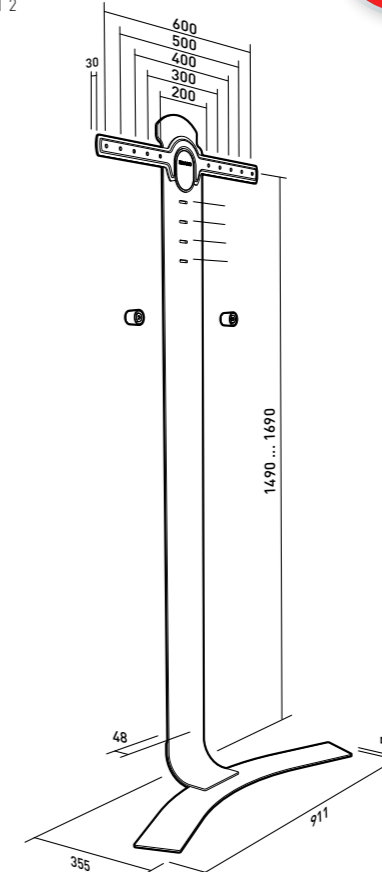

XL 40"-65"
102-165 cm

40 KG

Peignable

VESA
200>600ÉPAISSEUR MAXI
50 mm

- Patin stabilisateur en élastomère repositionnable
- Hauteur d'écran ajustable sur 200 mm (5 positions)
- Système de sécurité anti-décrochement de l'écran
- Structure en acier 5 mm, peinture époxy noire et blanche
- Gestion des câbles au dos
- Livré en 3 parties, montage en 5 minutes avec outil fourni

STANDiT™ PRO

Ref. 044661 GENCOD 318528 044661 2

NEW

XL 40"-65"
102-165 cm

50 KG

Peignable

VESA
200>600ÉPAISSEUR MAXI
80 mm

- Livré avec possibilité de sécurisation par perçage pour lieux publics

Banc 400

Ref. 044700 GENCOD 318528 044700 8

5 KG

- Dimensions utiles du plateau : 600 x 300 mm

Banc 600

Ref. 044760 GENCOD 318528 044760 2

5 KG

- Dimensions utiles du plateau : 710 x 300 mm

- Banc porte périphériques positionnable devant le STANDiT
- Montant en acier 3 mm, peinture époxy noire
- Plateau en verre trempé clair, 6 mm
- Dimensions utiles du plateau : 600 x 300 mm
- Hauteur du banc : 220 mm