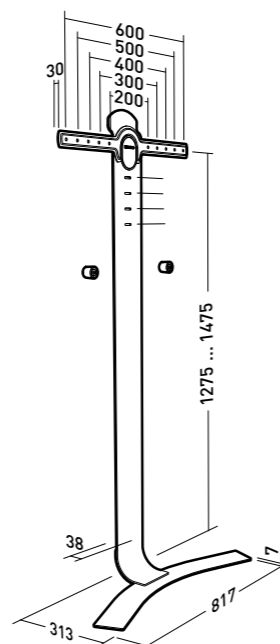

STANDiT™ 400

Ref. 044640 GENCOD 318528 044640 7

L 30"-52"
76-132 cm

30 KG

Peignable

VESA
200>400ÉPAISSEUR MAXI
50 mm

STANDiT™ 600

Ref. 044660 GENCOD 318528 044660 5

XL 40"-65"
102-165 cm

40 KG

Peignable

VESA
200>600ÉPAISSEUR MAXI
50 mm

- Patin stabilisateur en élastomère repositionnable
- Hauteur d'écran ajustable sur 200 mm (5 positions)
- Système de sécurité anti-décrochement de l'écran
- Structure en acier 5 mm, peinture époxy noire et blanche
- Gestion des câbles au dos
- Livré en 3 parties, montage en 5 minutes avec outil fourni

STANDiT™ PRO

Ref. 044661 GENCOD 318528 044661 2

NEW

XL 40"-65"
102-165 cm

50 KG

Peignable

VESA
200>600ÉPAISSEUR MAXI
80 mm

- Livré avec possibilité de sécurisation par perçage pour lieux publics

- Banc porte périphériques positionnable devant le STANDiT
- Montant en acier 3 mm, peinture époxy noire
- Plateau en verre trempé clair, 6 mm
- Dimensions utiles du plateau : 600 x 300 mm
- Hauteur du banc : 220 mm