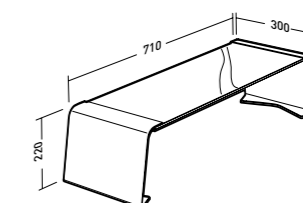

XL 40"-65"
102-165 cm

40 KG

Peignable

VESA
200>600ÉPAISSEUR MAXI
50 mm

- Patin stabilisateur en élastomère repositionnable
- Hauteur d'écran ajustable sur 200 mm (5 positions)
- Système de sécurité anti-décrochement de l'écran
- Structure en acier 5 mm, peinture époxy noire et blanche
- Gestion des câbles au dos
- Livré en 3 parties, montage en 5 minutes avec outil fourni

STANDiT™ PRO

Ref. 044661 GENCOD 318528 044661 2

NEW

XL 40"-65"
102-165 cm

50 KG

Peignable

VESA
200>600ÉPAISSEUR MAXI
80 mm

- Livré avec possibilité de sécurisation par perçage pour lieux publics

Banc 400

Ref. 044700 GENCOD 318528 044700 8

5 KG

- Dimensions utiles du plateau : 600 x 300 mm

Banc 600

Ref. 044760 GENCOD 318528 044760 2

5 KG

- Dimensions utiles du plateau : 710 x 300 mm

- Banc porte périphériques positionnable devant le STANDiT
- Montant en acier 3 mm, peinture époxy noire
- Plateau en verre trempé clair, 6 mm
- Dimensions utiles du plateau : 600 x 300 mm
- Hauteur du banc : 220 mm