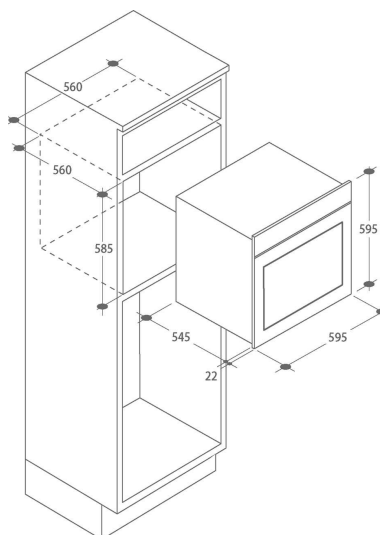

ACCESSOIRES

Grilles :	1
Lèchefrite :	1
Rails Téléscopiques :	Oui
Tournebroche motorisé :	Non
Sonde de cuisson :	Non

CONSOMMATIONS

Type d'énergie :	Electrique
Classe énergétique :	A

CARACTÉRISTIQUES TECH.

Niche d'encastrement (HxLxP) :	590x560x560
Dimensions Hors Tout (HxLxP) :	595 x 595 x 568
Emballé (HxLxP) :	665 x 620 x 640
Poids brut / net :	33.8 / 32.1