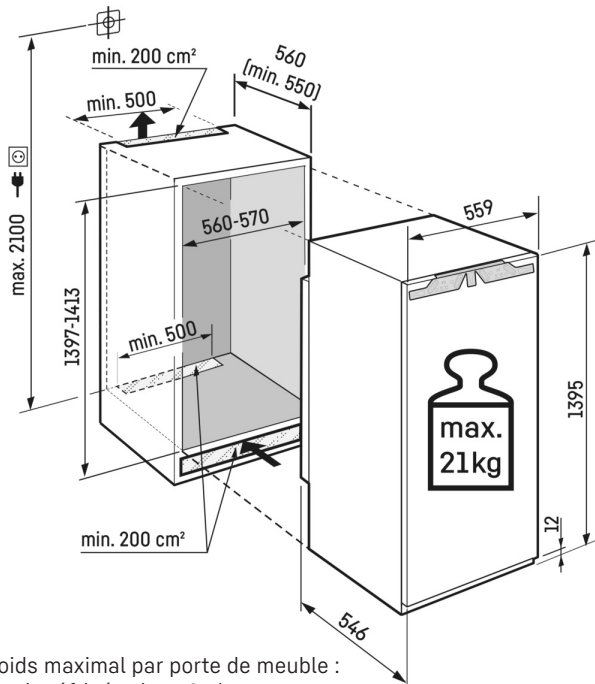

Espace pour la plaque de cuisson

Vous souhaitez conserver le moelleux de gâteaux faits maison ou encore la fraîcheur d'une pizza à peine finie d'être préparée, que vous comptez mettre au four plus tard ? Il suffit de glisser votre plaque de cuisson dans votre Liebherr : celui-ci vous offre en effet assez d'espace pour y glisser la plaque directement. Encore plus pratique : vous pouvez glisser la plaque de cuisson dans le réfrigérateur et la ressortir lorsque la porte n'est ouverte qu'à 90°.

Éclairage latéral à LED de chaque côté

Pour un aperçu rapide de votre réfrigérateur : grâce à l'éclairage latéral à LED de chaque côté, vous gardez toujours un œil sur vos aliments. Les LED sont placées de manière à ce que votre grand réfrigérateur soit toujours bien éclairé, même lorsqu'il est rempli. Comme les LED sont intégrées aux parois latérales, elles n'occupent aucun espace utilisable précieux pour le stockage de vos aliments.

Dessin technique

Poids maximal par porte de meuble :
Partie réfrigération : 21 kg

Les produits et leurs détails sont mis en scène à des fins publicitaires. Bien que nous nous efforcions de garantir l'exactitude de toutes les données et informations contenues dans ce dépliant, Liebherr se réserve le droit de procéder à des modifications sans préavis. Dans la mesure où les dimensions, les spécifications et les performances réelles de l'appareil sont d'une importance décisive, nous recommandons de vérifier les instructions de montage jointes à l'appareil concerné. Liebherr décline toute responsabilité en cas de dommages éventuels.
(18.12.2023)