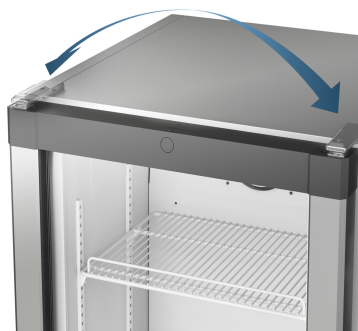

Congélateur

Nombre d'étoiles ****
Pouvoir de congélation en 24 heures 2,5 kg
Autonomie 17 h
Bac à glaçons 1

Avantages d'équipement

Ouverture de porte Porte réversible
EAN-Nr. 4016803133872

¹ La profondeur d'appareil indiquée augmente de 3,5 cm avec la mise en place de la pièce d'écartement mural qui permet d'atteindre la classe énergétique déclarée. Cela n'a aucune incidence sur le fonctionnement de l'appareil mais la consommation d'énergie est ainsi optimisée.

Caractéristiques

SmartFrost

Grâce au SmartFrost, la corvée de dégivrage est fortement diminuée : l'évaporateur est noyé dans les parois de l'appareil. Ainsi la formation de givre est fortement limitée, les températures sont plus homogènes et constantes et l'entretien est facilité grâce à une cuve particulièrement lisse.

VarioSpace

Dans tous les congélateurs dotés de NoFrost et SmartFrost, on peut facilement retirer les tiroirs et les panneaux de verre intermédiaires, situés en dessous. Le résultat, c'est VarioSpace –un système commode pour un espace de stockage supplémentaire, permettant de faire rapidement de la place pour les produits à congeler plus volumineux.

Bacs à légumes transparents

Les bacs à légumes transparents offrent beaucoup d'espace pour le stockage ordonné des fruits et légumes. De plus, ils sont faciles à nettoyer.

Butée de porte réversible

Les appareils sont équipés en usine d'une butée de porte à droite. Comme il est possible de changer la butée de porte, l'appareil peut toujours être utilisé de façon optimale à l'emplacement choisi.