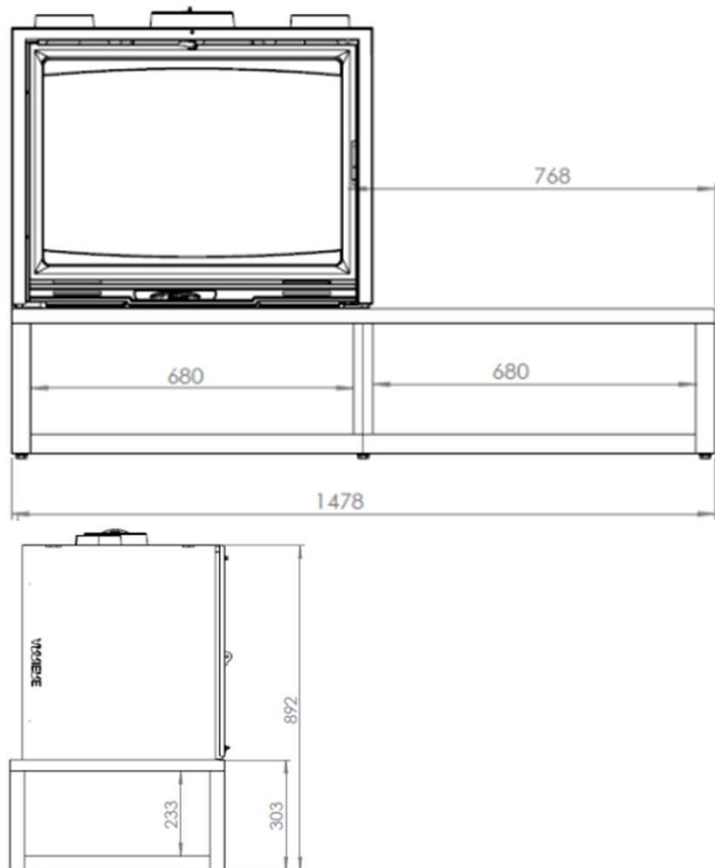

BEAUPRE

Poêle à bois 10kW

GODIN

Réf 411109 : BEAUPRE

Caractéristiques:

- Puissance: 10,0kW
- Bûche 55cm
- Rendement : 81,1%
- CO : 0,09%
- Particules : 32mg/Nm3
- COV : 35mg/Nm3
- NOx : 36mg/Nm3
- Niveau : A
- EEI : 94
- Indice I' : 0,4
- Rendement saisonnier 71,1%
- NF EN 13240
- Poids : 165kg
- Sortie : dessus Ø 180int