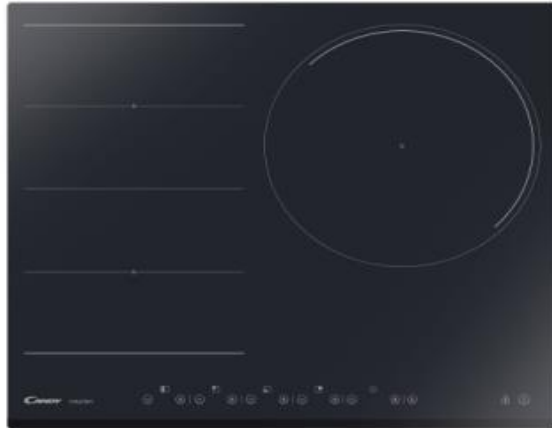

COLLECTION TABLES INDUCTION

CFIB636DV

(Visuel non contractuel)

LES PLUS PRODUITS

- o Induction **60 cm**
- o 2 foyers dont une zone Flexible
- o Puissance totale **7200W**
- o Commandes sensibles **individuelles**
- o **15** niveaux de cuisson
- o Puissance booster Max **3600W**
- o Fonction maintien au chaud
- o Finition 1 biseau frontal

FICHE TECHNIQUE

Code EAN 8 016 361 940 147

ESTHETIQUE

Modèle	Induction
Couleur	Noire
Largeur	60 cm
Dessus	Verre vitrocéramique
Cadre	1 biseau frontal
Nombres de Zones	3
Zone flexible	Oui

COMMANDES

Type de Commande	Sensitives Individuelles
Position	Frontale
Nombres de positions de cuisson	15
Fonction Maintien au chaud	Oui
Nombres de booster	3
Minuteur	3

NIVEAU / DIAMETRE DES ZONES

Puissance totale installée	7,2 KW
Foyer Droit (cm)	28
Puissance (W)	3000/3600
ZONE FLEXIBLE (cm)	23x40
Puissance (W) - Booster	3000/3600

SECURITE

Sécurité enfant	Oui
Sécurité anti-débordement	Oui
Sécurité anti-surchauffe	Oui
Témoins de chaleur résiduelle	Oui
Détection petits objets	Oui
Détection casserole	Oui
Sonde de température	Oui
Turbine de ventilation	Oui
Minuteur	Oui
Touche ON/OFF	Oui